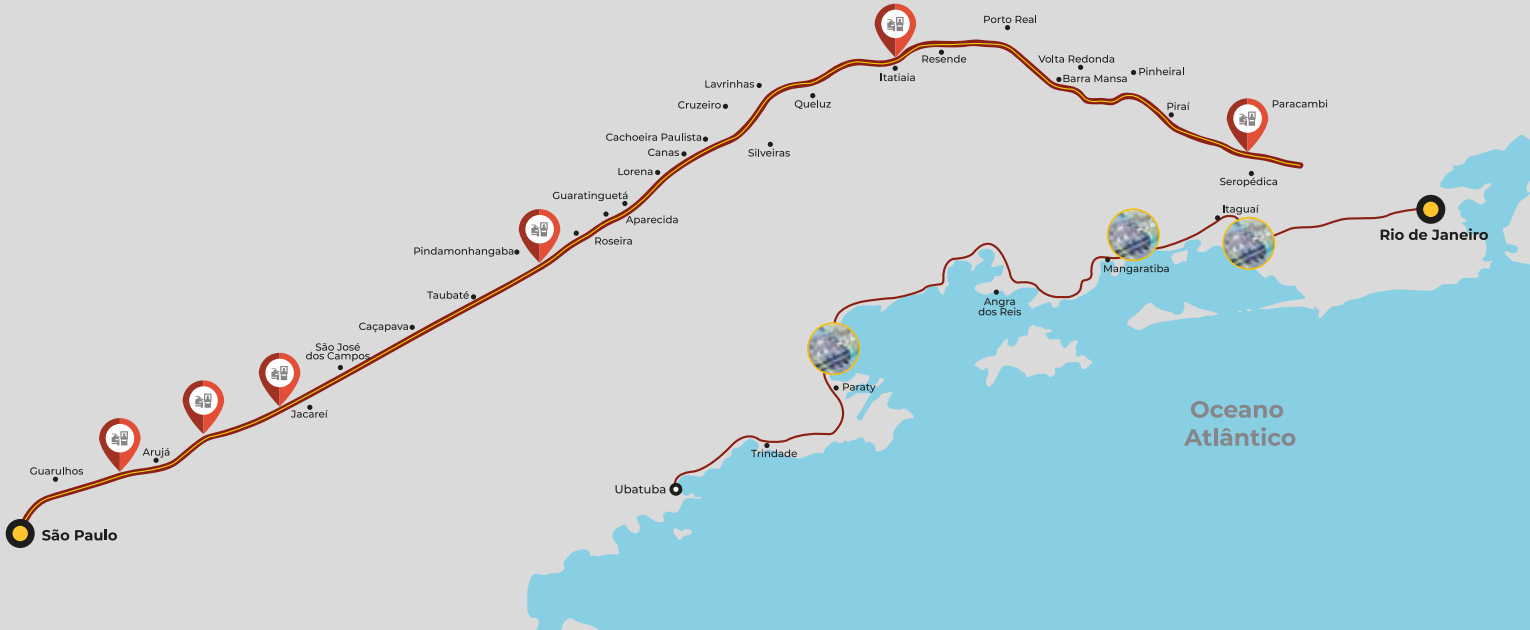

TARIFAS

PEDÁGIO

PÓRTICOS DO FREE FLOW

SENTIDO SP - RIO

SENTIDO RIO - SP

TIPO DE VEÍCULO

- Arujá - **R\$ 4.30** (Arujá/SP-km 204)
- Guararema Norte **R\$ 4.30** (Guararema/SP-km 182)
- Jacareí - **R\$ 7.60** (Jacareí/SP-km 165)
- Moreira César - **R\$ 15.70** (Pindamonhangaba/SP km 87)
- Itatiaia - **RS 13.50** (Itatiaia/RJ-km 318)

- Itatiaia - **RS 13.50** (Itatiaia/RJ-km 318)
- Moreira César - **R\$ 15.70** (Pindamonhangaba/SP km 87)
- Jacareí - **R\$ 7.60** (Jacareí/SP-km 165)
- Guararema Sul **R\$ 4.30** (Guararema/SP-km 180)
- Arujá - **R\$ 4.30** (Arujá/SP-km 204)

- Arujá - **R\$ 4.30** (Arujá/SP-km 204)
- Guararema Norte **R\$ 4.30** (Guararema/SP-km 182)
- Jacareí - **R\$ 7.60** (Jacareí/SP-km 165)
- Moreira César - **R\$ 15.70** (Pindamonhangaba/SP km 87)
- Itatiaia - **RS 13.50** (Itatiaia/RJ-km 318)

PÓRTICOS DO FREE FLOW NA BR-101

SENTIDO SP - RIO

SENTIDO RIO - SP

TIPO DE VEÍCULO

- Mangaratiba - **R\$ 4.60** (Mangaratiba/RJ-km 447)
- Itaguaí **R\$ 4.60** (Itaguaí/RJ-km 414)
- Paraty **R\$ 4.60** (Paraty/RJ-km 538)